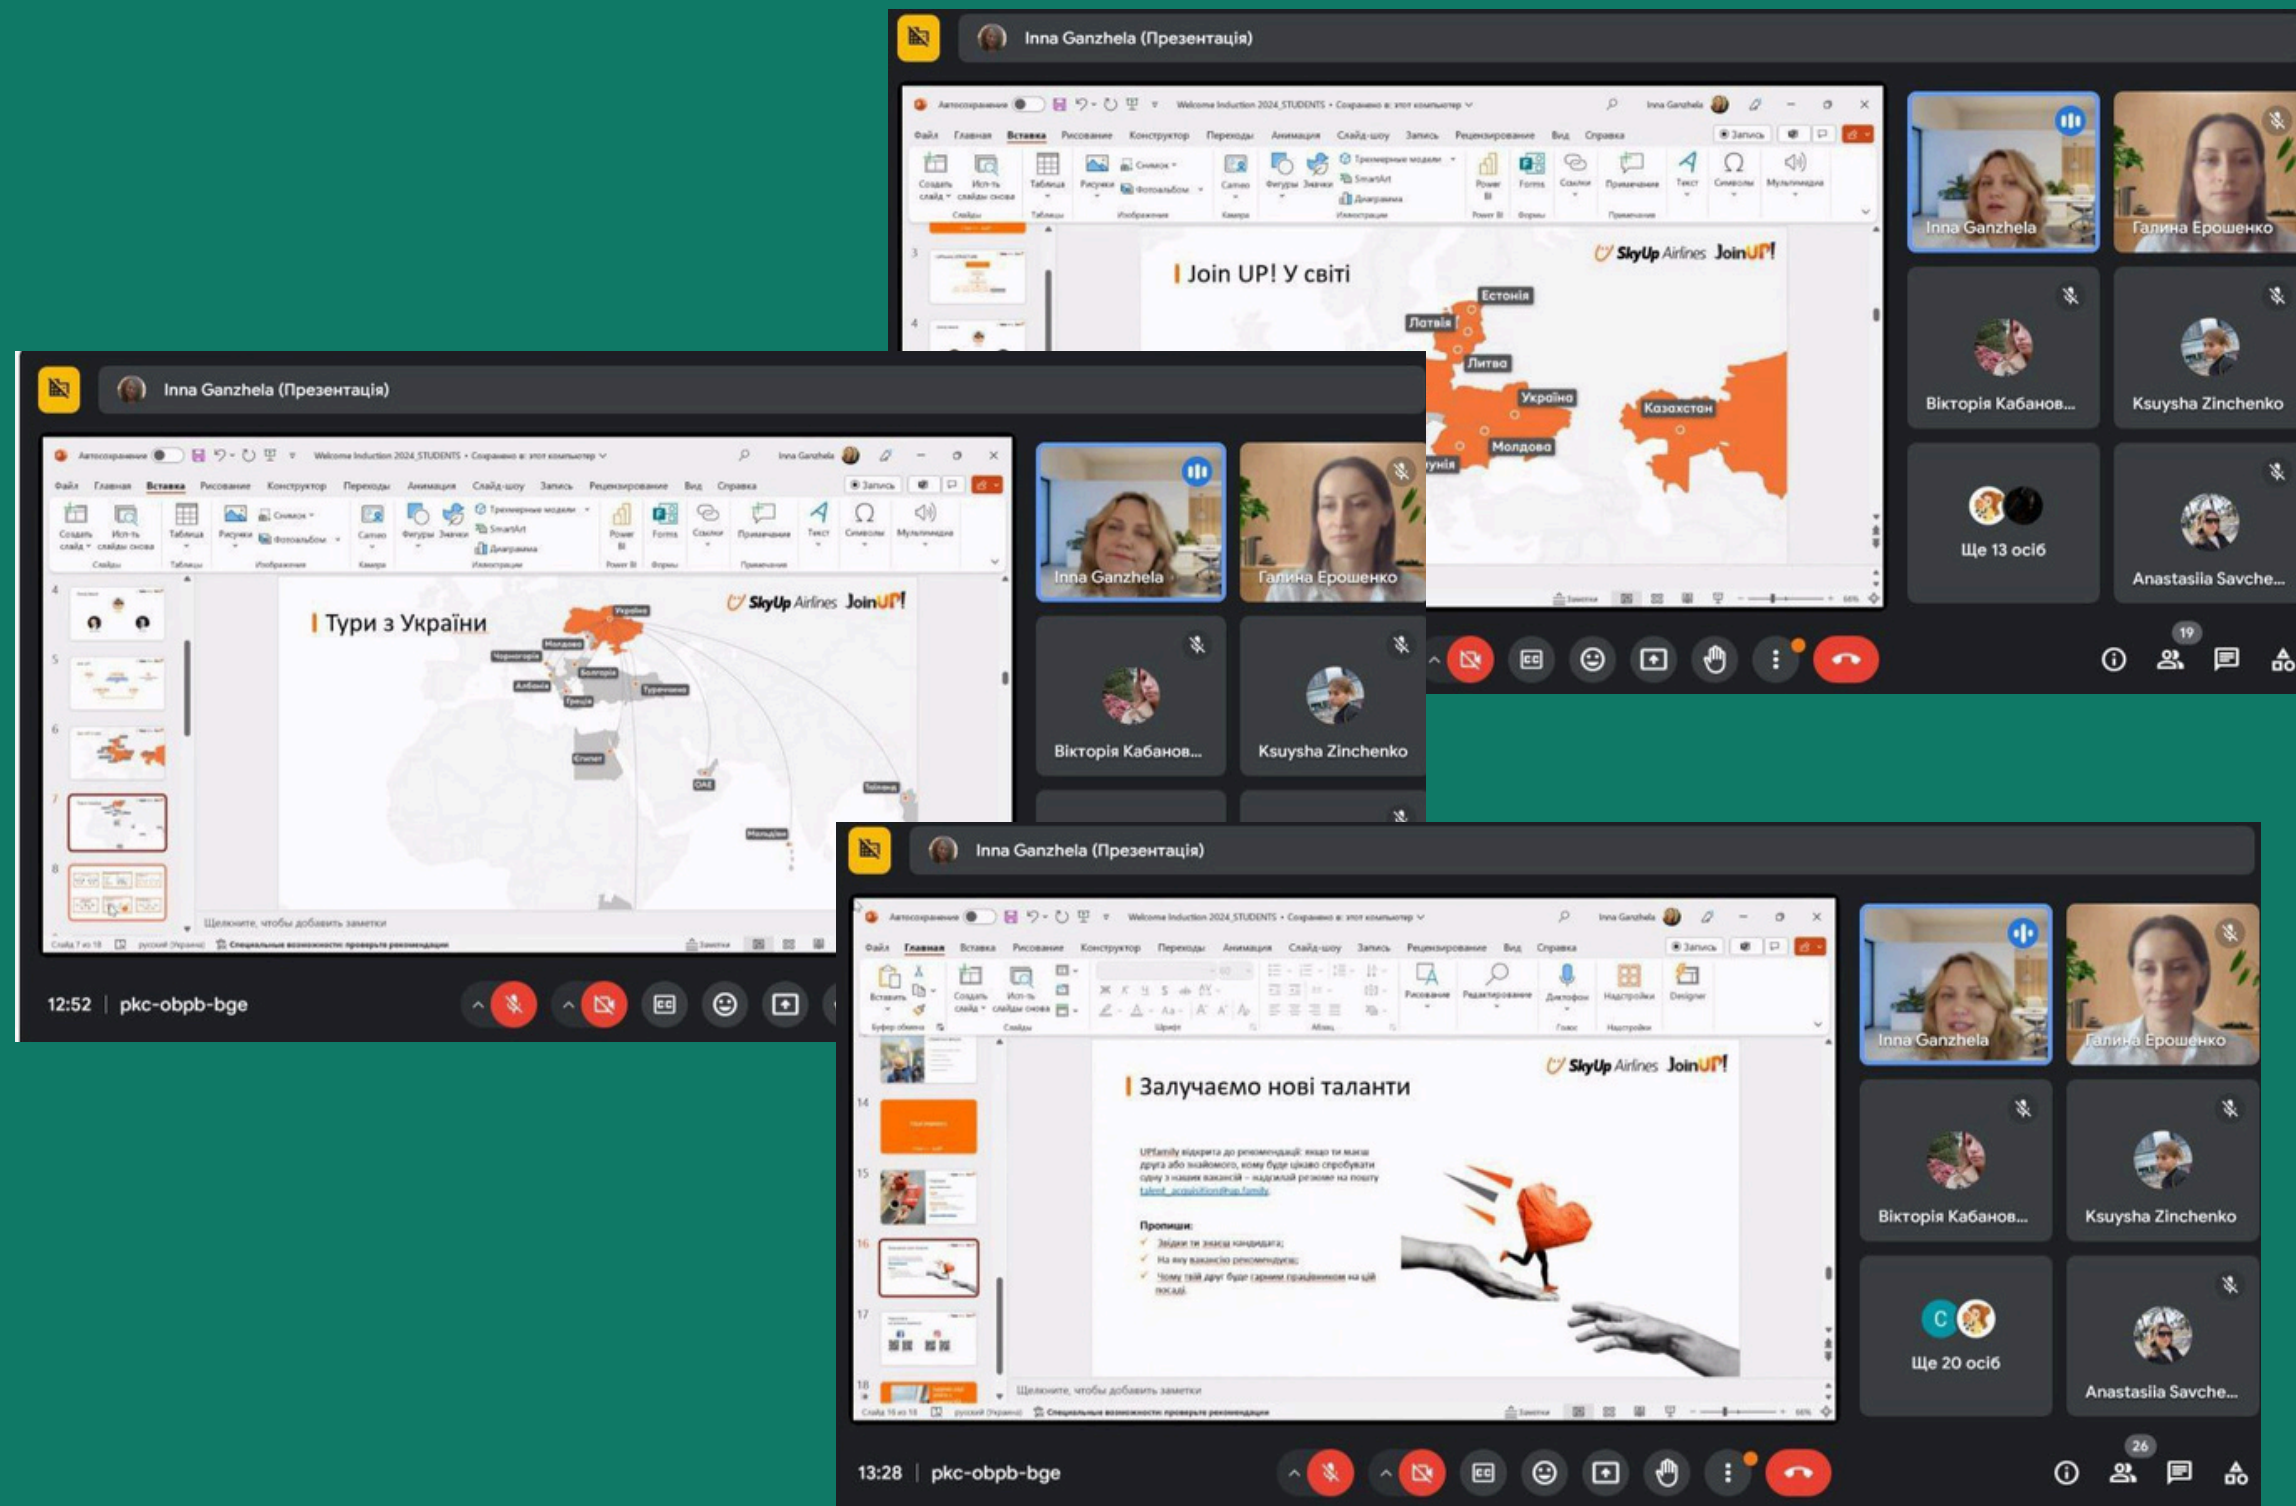

Обробка результатів обстеження небезпечного полігону у середовищі DigitalGlobe з використанням інструментів автоматизованої урбаністики (панель меню)

12

Учасники: Олена, Alina, Катер...

Ви, Вікто..., Ще 45 учасників

JOINUP!

Галина Єрошенко
Recruitment Team
Lead Join UP!

Інна Ганжела
Senior Talent
Acquisition
Manager Join UP!

Google meet

1 травня
13:40

Зустріч з першокурсниками

Онлайн-зустріч зі студактивом факультету

ЗУСТРІЧ ЗІ СТУДАКТИВОМ ФАКУЛЬТЕТУ

Кафедрою фізичної географії та картографії щорічно проводиться Міжнародна науково-практична конференція студентів та аспірантів «Географічні дослідження: історія, сучасність, перспективи», присвячена пам'яті професора Г.П. Дубинського, а також інші наукові конференції.